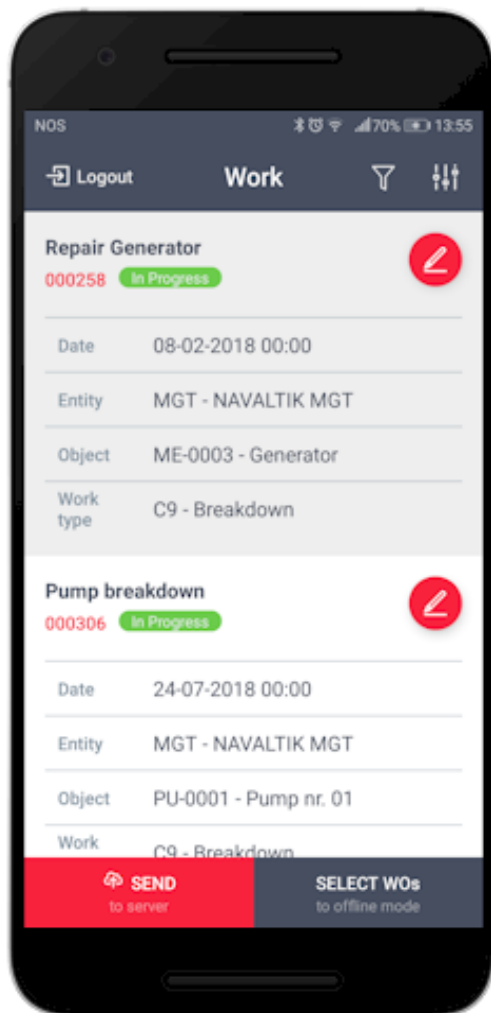

ManWinWin APP

MOBILITATE TOTALA IN
MANAGEMENTUL MENTENANTEI

MANWINWIN
SOFTWARE

IMPROVING MAINTENANCE • SINCE 1981 •

VERSIUNEA 1.0
NOI 2018

GESTIONATI

*"Conectati
ManWinWin APP cu
orice baza de date,
cu Web API"*

MENTENANTA

DIN ORICE LOCATIE / OFFLINE

Chiar si fara conexiune la internet,
pentru ca aplicatia functioneaza si
offline

INTEGRAT CU MANWINWIN

Complet integrat cu platforma
ManWinWin, in timp real

OPERATIUNI ZILNICE

Toate resursele necesare pentru
operatiunile zilnice de
mentenanta intr-un singur loc

AUTENTIFICARE ONLINE

Autentificarea in ManWinWin,
in functie de drepturile de
access definite in backoffice

MANAGEMENTUL MENTENANTEI